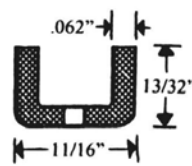

# QUINKO-TEK	FINISH	LENGTH	CASE
232Z - 36	Zinc	36"	10
232Z - 48	Zinc	48"	10
232Z - 60	Zinc	60"	10
232Z - 72	Zinc	72"	10
232Z - 84	Zinc	84"	10
232Z - 96	Zinc	96"	10

231Z - 36	Zinc	36"	10
231Z - 48	Zinc	48"	10
231Z - 60	Zinc	60"	10
231Z - 72	Zinc	72"	10
231Z - 84	Zinc	84"	10
231Z - 96	Zinc	96"	10

233Z - 48	Zinc	48"	10
233Z - 60	Zinc	60"	10
233Z - 72	Zinc	72"	10
233Z - 84	Zinc	84"	10
233Z - 96	Zinc	96"	10