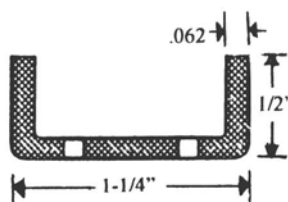

# QUINKO-TEK	FINISH	LENGTH	CASE
232Z - 36	Zinc	36"	10
232Z - 48	Zinc	48"	10
232Z - 60	Zinc	60"	10
232Z - 72	Zinc	72"	10
232Z - 84	Zinc	84"	10
232Z - 96	Zinc	96"	10

231Z - 36	Zinc	36"	10
231Z - 48	Zinc	48"	10
231Z - 60	Zinc	60"	10
231Z - 72	Zinc	72"	10
231Z - 84	Zinc	84"	10
231Z - 96	Zinc	96"	10

233Z - 48	Zinc	48"	10
233Z - 60	Zinc	60"	10
233Z - 72	Zinc	72"	10
233Z - 84	Zinc	84"	10
233Z - 96	Zinc	96"	10